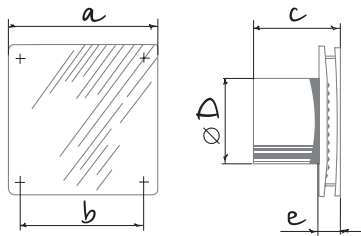

Technical data

| Model | Quatro C 100 | Quatro C 125 | Quatro C 150 |
|------------------------------------|--------------|--------------|--------------|
| Voltage [V/Hz] | 220-240/50 | 220-240/50 | 220-240/50 |
| Power [W] | 14 | 16 | 24 |
| Current [A] | 0,085 | 0,1 | 0,13 |
| RPM [min ⁻¹] | 2300 | 2400 | 2400 |
| Air flow [m ³ /h (l/s)] | 88 (24) | 167 (46) | 265 (74) |
| SFP [W/l/s] | 0,57 | 0,34 | 0,33 |
| Sound pressure level [dBA] | 33 | 34 | 37 |

| Dimensions, mm | a | b | c | ∅ d | e |
|----------------|-----|-----|-----|-----|----|
| Quatro C 100 | 152 | 120 | 126 | 100 | 30 |
| Quatro C 125 | 177 | 140 | 135 | 125 | 34 |
| Quatro C 150 | 206 | 165 | 154 | 150 | 36 |