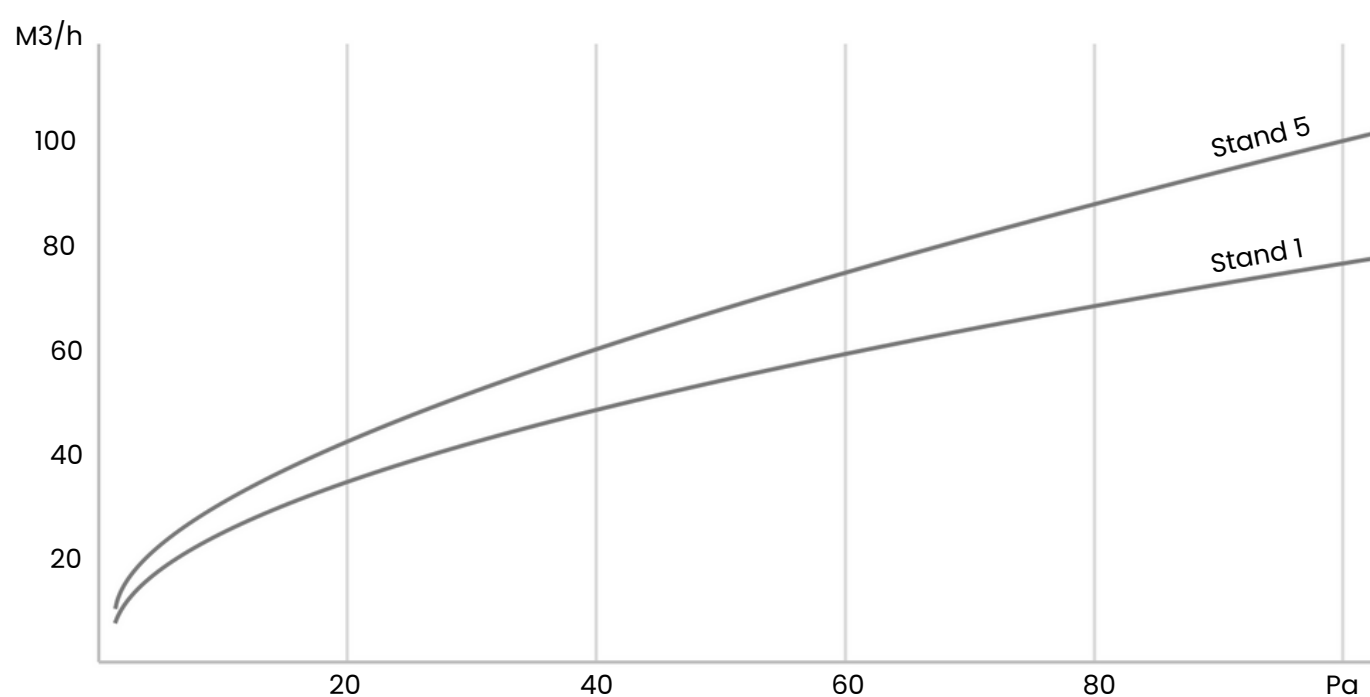

## Technische specificaties

|                 |  |
|-----------------|--|
| Materiaal       | Gerecycled ABS   |
| Gewicht         | ~220 gram  |
| Kleur           | Binnenwerk: RAL 9005 (zwart) of RAL 9016 (wit)<br>Afdekplaat: RAL 9016 (wit, overschilderbaar) |
| Geschikt voor   | toe- en afvoer   |
| Afstelling      | 5 referentiestanden, traploos  |
| Afmetingen      | Ø: 124mm<br>Hoogte: 58mm   |
| Compatibiliteit | Alle Ø 125mm kanalen   |
| Maximaal debiet | Toevoer: 70 m <sup>3</sup> /h bij 60 Pa<br>Afvoer: 80 m <sup>3</sup> /h bij 60 Pa              |
| Geluid          | Aanvoer: < 30 dB (A) bij 50 M <sup>3</sup> /h<br>Afvoer: < 30 dB (A) bij 50 M <sup>3</sup> /h  |

Bereik toevoer

Bereik afvoer