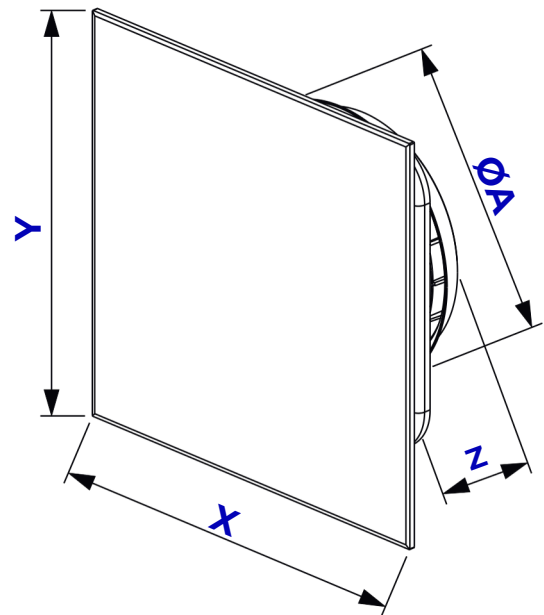

Designventielen WVS125

-Stijlvol & Elegant-

WVS125/WIT

WVS125/ZWART

Prestaties

Afmetingen

	X	Y	Z	ØA
WVS125	200	200	36	125

Kunststof met NANOSILVER
(elimineert 99% van de bacteriën)