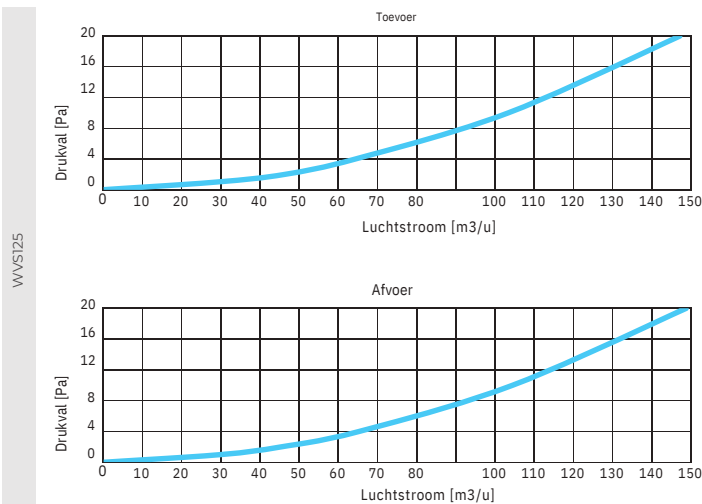

Designventielen WVS125

-Stijlvol & Elegant-

WVS125/WIT

WVS125/ZWART

Prestaties

Afmetingen

	X	Y	Z	ØA
WVS125	200	200	36	125

Kunststof met NANOSILVER
(elimineert 99% van de bacteriën)