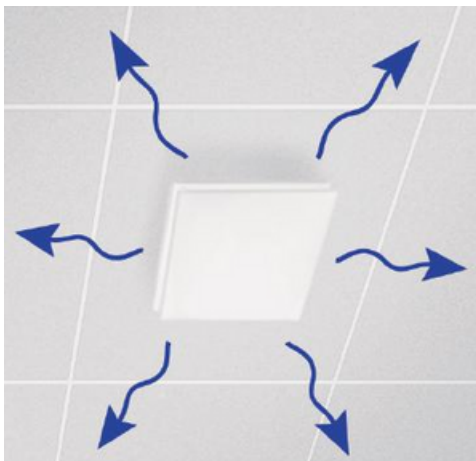

Designventielen WVS125

-Stijlvol & Elegant-

WVS125/WIT

WVS125/ZWART

Prestaties

Afmetingen

	X	Y	Z	ØA
WVS125	200	200	36	125

Kunststof met NANOSILVER
(elimineert 99% van de bacteriën)